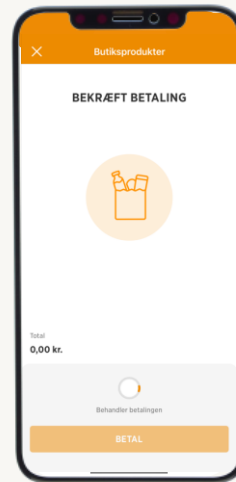

Download app og opret profil

- eller log ind med eksisterende Circle K ID profil*

Download app i
invitationsmail

Klik på **Tilmeld** for
at indtaste kode

Indtast e-mail og
invitationskode

Opret profil*

Bekræft
identitet via sms

- Dit erhvervs kort er tilknyttet din profil. Når du har adgang til appen, kan du nemt vaske bilen på alle Circle K og INGO

Tryk **Bilvask** når du er på stationen

Vælg vaskeprogram

Bliv i bilen eller vent udenfor?

Vælg vaskehal og start vask

Bilen vaskes...

Oversigt for køb vises

Skærme vises kun, hvis brug af kort kræver indtastning af kilometerstand og køretøj ID

Betal i butik med Circle K Pro app

- Dit erhvervskort er tilknyttet din profil. Når du har adgang til appen, kan du nemt betale for indendørsprodukter på alle Circle K stationer
OBS! Virker endnu ikke på "Smart Checkout", som findes på udvalgte Circle K stationer.

Tryk **Butik** når du er på stationen

QR kode fremgår

Din kurv behandles...

Bekræft betaling ved at klikke på «Betal»

Betalingen behandles...

Oversigt for køb vises

Skærme vises kun, hvis brug af kort kræver indtastning af kilometerstand og køretøj ID