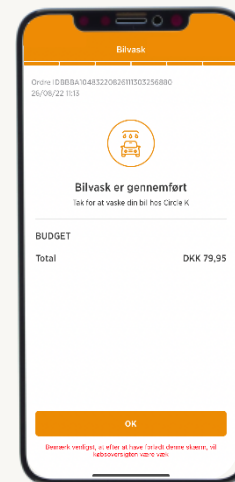

Tank med Circle K Pro app

- Dit erhvervs kort er tilknyttet din profil. Når du har adgang til appen, kan du nemt tanke på alle Circle K og INGO

Tryk **Brændstof** når du er på stationen

Vælg stander du holder ved

Standeren låses op...

Ta' pumpen og tank bilen

Tanker...

Sæt pumpen tilbage og modtag oversigt

Skærme vises kun, hvis brug af kort kræver indtastning af kilometerstand og køretøj ID

Vask med Circle K Pro app

- Dit erhvervs kort er tilknyttet din profil. Når du har adgang til appen, kan du nemt vaske bilen på alle Circle K og INGO

Tryk **Bilvask** når du er på stationen

Vælg vaskeprogram

Bliv i bilen eller vent udenfor?

Vælg vaskehal og start vask

Bilen vaskes...

Oversigt for køb vises

Skærme vises kun, hvis brug af kort kræver indtastning af kilometerstand og køretøj ID

Betal i butik med Circle K Pro app

- Dit erhvervskort er tilknyttet din profil. Når du har adgang til appen, kan du nemt betale for indendørsprodukter på alle Circle K stationer
OBS! Virker endnu ikke på "Smart Checkout", som findes på udvalgte Circle K stationer.