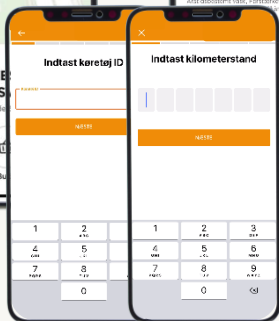

Standeren låses op...

Ta' pumpen og tank bilen

Tanker...

Sæt pumpen tilbage og modtag oversigt

Skærme vises kun, hvis brug af kort kræver indtastning af kilometerstand og køretøj ID

Vask med Circle K Pro app

- Dit erhvervs kort er tilknyttet din profil. Når du har adgang til appen, kan du nemt vaske bilen på alle Circle K og INGO

Tryk **Bilvask** når du er på stationen

Vælg vaskeprogram

Bliv i bilen eller vent udenfor?

Vælg vaskehal og start vask

Bilen vaskes...

Oversigt for køb vises

Skærme vises kun, hvis brug af kort kræver indtastning af kilometerstand og køretøj ID

Betal i butik med Circle K Pro app

- Dit erhvervskort er tilknyttet din profil. Når du har adgang til appen, kan du nemt betale for indendørsprodukter på alle Circle K stationer
OBS! Virker endnu ikke på "Smart Checkout", som findes på udvalgte Circle K stationer.