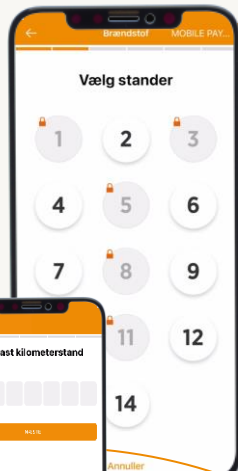

Download app og opret profil

- eller log ind med eksisterende Circle K ID profil*

Download app i
invitationsmail

Klik på **Tilmeld** for
at indtaste kode

Indtast e-mail og
invitationskode

Opret profil*

Bekræft
identitet via sms

Sådan! Du kan nu
betale med appen

* Profilen – også kaldet Circle K ID – er din personlige profil hos Circle K, der giver adgang til alle vores tjenester.
Hvis du er medlem af Circle K EXTRA eller bruger andre Circle K tjenester, skal du logge ind med din eksisterende profil.

Tank med Circle K Pro app

- Dit erhvervs kort er tilknyttet din profil. Når du har adgang til appen, kan du nemt tanke på alle Circle K og INGO

Tryk **Brændstof** når du er på stationen

Vælg stander du holder ved