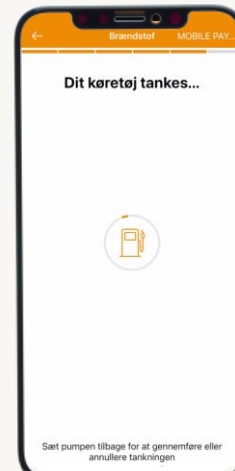

Download app og opret profil

- eller log ind med eksisterende Circle K ID profil*

Download app i
invitationsmail

Klik på **Tilmeld** for
at indtaste kode

Indtast e-mail og
invitationskode

Opret profil*

Bekræft
identitet via sms

Sådan! Du kan nu
betale med appen

* Profilen – også kaldet Circle K ID – er din personlige profil hos Circle K, der giver adgang til alle vores tjenester.
Hvis du er medlem af Circle K EXTRA eller bruger andre Circle K tjenester, skal du logge ind med din eksisterende profil.

Tank med Circle K Pro app

- Dit erhvervs kort er tilknyttet din profil. Når du har adgang til appen, kan du nemt tanke på alle Circle K og INGO

Tryk **Brændstof** når du er på stationen

Vælg stander du holder ved

Standeren låses op...

Ta' pumpen og tank bilen

Tanker...

Sæt pumpen tilbage og modtag oversigt

Skærme vises kun, hvis brug af kort kræver indtastning af kilometerstand og køretøj ID

Vask med Circle K Pro app