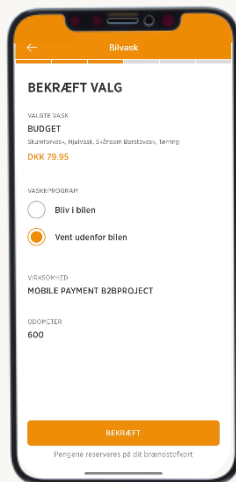

Tank med Circle K Pro app

- Dit erhvervs kort er tilknyttet din profil. Når du har adgang til appen, kan du nemt tanke på alle Circle K og INGO

Tryk **Brændstof** når du er på stationen

Vælg stander du holder ved

- Dit erhvervs kort er tilknyttet din profil. Når du har adgang til appen, kan du nemt vaske bilen på alle Circle K og INGO

Tryk **Bilvask** når du er på stationen

Vælg vaskeprogram

Bliv i bilen eller vent udenfor?

Vælg vaskehal og start vask

Bilen vaskes...

Oversigt for køb vises

Skærme vises kun, hvis brug af kort kræver indtastning af kilometerstand og køretøj ID

Betal i butik med Circle K Pro app

- Dit erhvervskort er tilknyttet din profil. Når du har adgang til appen, kan du nemt betale for indendørsprodukter på alle Circle K stationer
OBS! Virker endnu ikke på "Smart Checkout", som findes på udvalgte Circle K stationer.