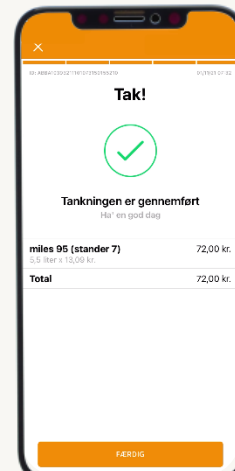

Sådan! Du kan nu
betale med appen

* Profilen – også kaldet Circle K ID – er din personlige profil hos Circle K, der giver adgang til alle vores tjenester.
Hvis du er medlem af Circle K EXTRA eller bruger andre Circle K tjenester, skal du logge ind med din eksisterende profil.

Tank med Circle K Pro app

- Dit erhvervs kort er tilknyttet din profil. Når du har adgang til appen, kan du nemt tanke på alle Circle K og INGO

Tryk **Brændstof** når du er på stationen

Vælg stander du holder ved

Standeren låses op...

Ta' pumpen og tank bilen

Tanker...

Sæt pumpen tilbage og modtag oversigt

Skærme vises kun, hvis brug af kort kræver indtastning af kilometerstand og køretøj ID

Vask med Circle K Pro app

- Dit erhvervs kort er tilknyttet din profil. Når du har adgang til appen, kan du nemt vaske bilen på alle Circle K og INGO

Tryk **Bilvask** når du er på stationen

Vælg vaskeprogram

Bliv i bilen eller vent udenfor?