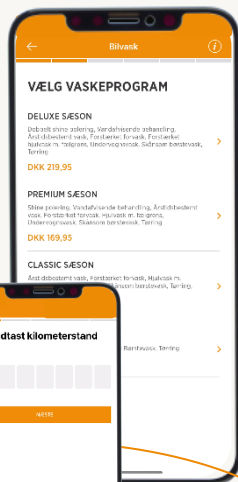

Tank med Circle K Pro app

- Dit erhvervs kort er tilknyttet din profil. Når du har adgang til appen, kan du nemt tanke på alle Circle K og INGO

Tryk **Brændstof** når du er på stationen

Vælg stander du holder ved

Standeren låses op...

Ta' pumpen og tank bilen

Tanker...

Sæt pumpen tilbage og modtag oversigt

Skærme vises kun, hvis brug af kort kræver indtastning af kilometerstand og køretøj ID

Vask med Circle K Pro app

- Dit erhvervs kort er tilknyttet din profil. Når du har adgang til appen, kan du nemt vaske bilen på alle Circle K og INGO

Tryk **Bilvask** når du er på stationen

Vælg vaskeprogram

Bliv i bilen eller vent udenfor?

Vælg vaskehal og start vask

Bilen vaskes...

Oversigt for køb vises

Skærme vises kun, hvis brug af kort kræver indtastning af kilometerstand og køretøj ID

Betal i butik med Circle K Pro app

- Dit erhvervskort er tilknyttet din profil. Når du har adgang til appen, kan du nemt betale for indendørsprodukter på alle Circle K stationer
OBS! Virker endnu ikke på "Smart Checkout", som findes på udvalgte Circle K stationer.