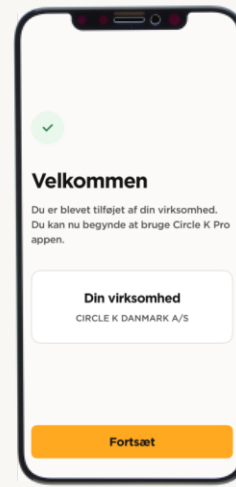

Download app og opret profil

- eller log ind med eksisterende Circle K ID profil*

Download app i
invitationsmail

Klik på **Tilmeld** for
at indtaste kode

Indtast e-mail og
invitationskode

Opret profil*

Bekræft
identitet via sms

Sådan! Du kan nu
betale med appen

* Profilen – også kaldet Circle K ID – er din personlige profil hos Circle K, der giver adgang til alle vores tjenester.
Hvis du er medlem af Circle K EXTRA eller bruger andre Circle K tjenester, skal du logge ind med din eksisterende profil.