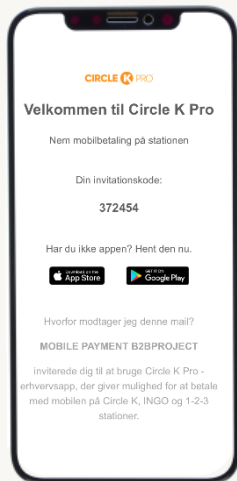

Download app og opret profil

- eller log ind med eksisterende Circle K ID profil*

Download app i
invitationsmail

Klik på **Tilmeld** for
at indtaste kode

Indtast e-mail og
invitationskode

Opret profil*

Bekræft
identitet via sms

Sådan! Du kan nu
betale med appen

* Profilen – også kaldet Circle K ID – er din personlige profil hos Circle K, der giver adgang til alle vores tjenester.
Hvis du er medlem af Circle K EXTRA eller bruger andre Circle K tjenester, skal du logge ind med din eksisterende profil.

Tank med Circle K Pro app

- Dit erhvervs kort er tilknyttet din profil. Når du har adgang til appen, kan du nemt tanke på alle Circle K og INGO

Tryk **Brændstof** når du er på stationen

Vælg stander du holder ved