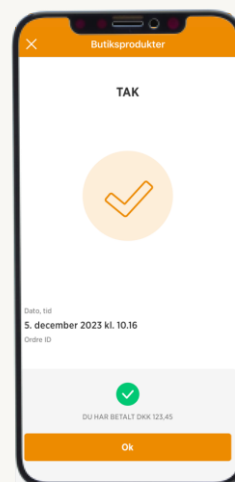

Download app og opret profil

- eller log ind med eksisterende Circle K ID profil*

Download app i
invitationsmail

Klik på **Tilmeld** for
at indtaste kode

Indtast e-mail og
invitationskode

Opret profil*

Bekræft
identitet via sms

- Dit erhvervs kort er tilknyttet din profil. Når du har adgang til appen, kan du nemt vaske bilen på alle Circle K og INGO

Tryk **Bilvask** når du er på stationen

Vælg vaskeprogram

Bliv i bilen eller vent udenfor?

Vælg vaskehal og start vask

Bilen vaskes...

Oversigt for køb vises

Skærme vises kun, hvis brug af kort kræver indtastning af kilometerstand og køretøj ID

Betal i butik med Circle K Pro app

- Dit erhvervskort er tilknyttet din profil. Når du har adgang til appen, kan du nemt betale for indendørsprodukter på alle Circle K stationer
OBS! Virker endnu ikke på "Smart Checkout", som findes på udvalgte Circle K stationer.

Tryk **Butik** når du er på stationen

QR kode fremgår

Din kurv behandles...

Bekræft betaling ved at klikke på «Betal»

Betalingen behandles...

Oversigt for køb vises

Skærme vises kun, hvis brug af kort kræver indtastning af kilometerstand og køretøj ID