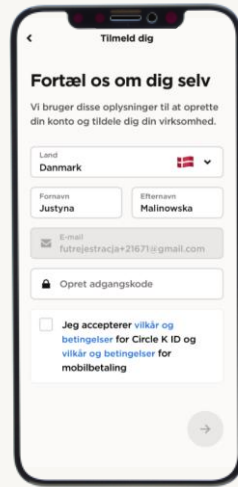

Download app og opret profil

- eller log ind med eksisterende Circle K ID profil*

Download app i
invitationsmail

Klik på **Tilmeld** for
at indtaste kode

Indtast e-mail og
invitationskode

Opret profil*

Bekræft
identitet via sms

Sådan! Du kan nu
betale med appen

* Profilen – også kaldet Circle K ID – er din personlige profil hos Circle K, der giver adgang til alle vores tjenester.
Hvis du er medlem af Circle K EXTRA eller bruger andre Circle K tjenester, skal du logge ind med din eksisterende profil.

Tank med Circle K Pro app

- Dit erhvervs kort er tilknyttet din profil. Når du har adgang til appen, kan du nemt tanke på alle Circle K og INGO

Tryk **Brændstof** når du er på stationen

Vælg stander du holder ved