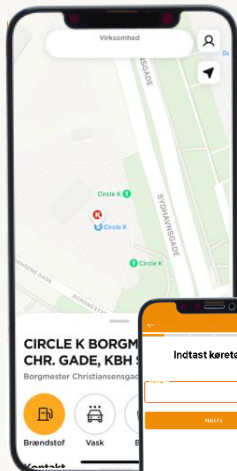

Download app og opret profil

- eller log ind med eksisterende Circle K ID profil*

Download app i
invitationsmail

Klik på **Tilmeld** for
at indtaste kode

Indtast e-mail og
invitationskode

Opret profil*

Bekræft
identitet via sms

Sådan! Du kan nu
betale med appen

* Profilen – også kaldet Circle K ID – er din personlige profil hos Circle K, der giver adgang til alle vores tjenester.
Hvis du er medlem af Circle K EXTRA eller bruger andre Circle K tjenester, skal du logge ind med din eksisterende profil.

Tank med Circle K Pro app

- Dit erhvervs kort er tilknyttet din profil. Når du har adgang til appen, kan du nemt tanke på alle Circle K og INGO

Tryk **Brændstof** når du er på stationen

Vælg stander du holder ved

Standeren låses op...

Ta' pumpen og tank bilen

Tanker...

Sæt pumpen tilbage og modtag oversigt

Skærme vises kun, hvis brug af kort kræver indtastning af kilometerstand og køretøj ID

Vask med Circle K Pro app