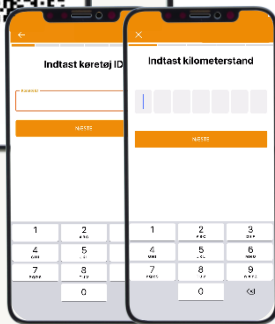

Vælg vaskehal og start vask

Bilen vaskes...

Oversigt for køb vises

Skærme vises kun, hvis brug af kort kræver indtastning af kilometerstand og køretøj ID

Betal i butik med Circle K Pro app

- Dit erhvervskort er tilknyttet din profil. Når du har adgang til appen, kan du nemt betale for indendørsprodukter på alle Circle K stationer
OBS! Virker endnu ikke på "Smart Checkout", som findes på udvalgte Circle K stationer.

Tryk **Butik** når du er på stationen

QR kode fremgår

Din kurv behandles...

Bekræft betaling ved at klikke på «Betal»

Betalingen behandles...

Oversigt for køb vises

Skærme vises kun, hvis brug af kort kræver indtastning af kilometerstand og køretøj ID