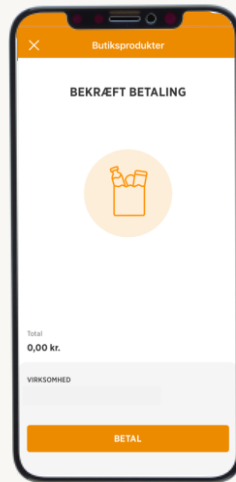

- Dit erhvervs kort er tilknyttet din profil. Når du har adgang til appen, kan du nemt vaske bilen på alle Circle K og INGO

Tryk **Bilvask** når du er på stationen

Vælg vaskeprogram

Bliv i bilen eller vent udenfor?

Vælg vaskehal og start vask

Bilen vaskes...

Oversigt for køb vises

Skærme vises kun, hvis brug af kort kræver indtastning af kilometerstand og køretøj ID

Betal i butik med Circle K Pro app

- Dit erhvervskort er tilknyttet din profil. Når du har adgang til appen, kan du nemt betale for indendørsprodukter på alle Circle K stationer
OBS! Virker endnu ikke på "Smart Checkout", som findes på udvalgte Circle K stationer.

Tryk **Butik** når du er på stationen

QR kode fremgår

Din kurv behandles...

Bekræft betaling ved at klikke på «Betal»

Betalingen behandles...

Oversigt for køb vises

Skærme vises kun, hvis brug af kort kræver indtastning af kilometerstand og køretøj ID