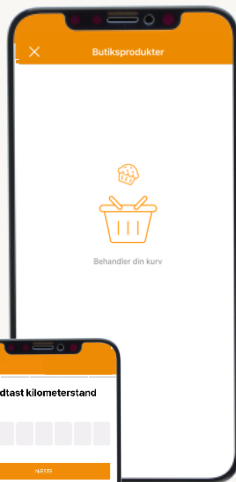

Din kurv behandles...