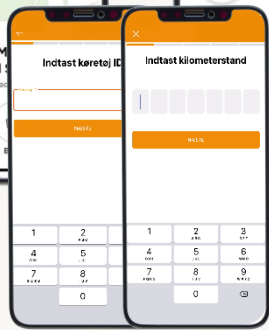

Tank med Circle K Pro app

- Dit erhvervs kort er tilknyttet din profil. Når du har adgang til appen, kan du nemt tanke på alle Circle K og INGO

Tryk **Brændstof** når du er på stationen

Vælg stander du holder ved

Standeren låses op...

Ta' pumpen og tank bilen

Tanker...

Sæt pumpen tilbage og modtag oversigt

Skærme vises kun, hvis brug af kort kræver indtastning af kilometerstand og køretøj ID

Vask med Circle K Pro app

- Dit erhvervs kort er tilknyttet din profil. Når du har adgang til appen, kan du nemt vaske bilen på alle Circle K og INGO

Tryk **Bilvask** når du er på stationen

Vælg vaskeprogram

Bliv i bilen eller vent udenfor?

Vælg vaskehal og start vask

Bilen vaskes...

Oversigt for køb vises

Skærme vises kun, hvis brug af kort kræver indtastning af kilometerstand og køretøj ID

Betal i butik med Circle K Pro app

- Dit erhvervskort er tilknyttet din profil. Når du har adgang til appen, kan du nemt betale for indendørsprodukter på alle Circle K stationer
OBS! Virker endnu ikke på "Smart Checkout", som findes på udvalgte Circle K stationer.